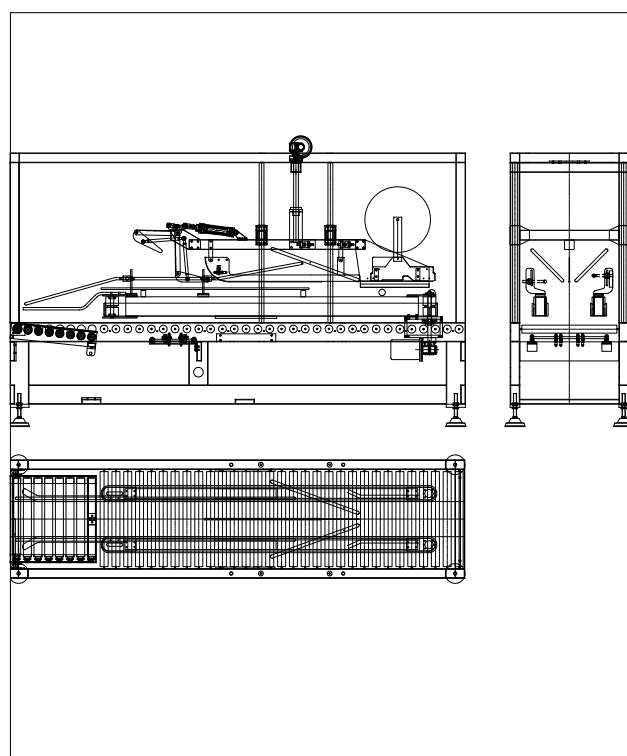

COD. 93301577-03

KOSME - Sezione Usati

Descrizione

Nastratrice chiudi cartoni superiore a nastro PVC (Nastro in pvc larghezza 50 mm)

Modello

NASTROPACK 1200 PVC

Produttore

KOSME

Matricola

P02555-1577

Anno

2004

Produzione

1200 cartoni/ora

Non ha necessità di attrezzature cambio formato

Prodotto

Lavora cartoni americani

MACCHINA COMPLETA DI:

- Gruppo nastrante superiore K11
- Cadenziatore cartoni in ingresso
- Protezioni perimetrali
- Resa: Ex Work Kosme

Layout